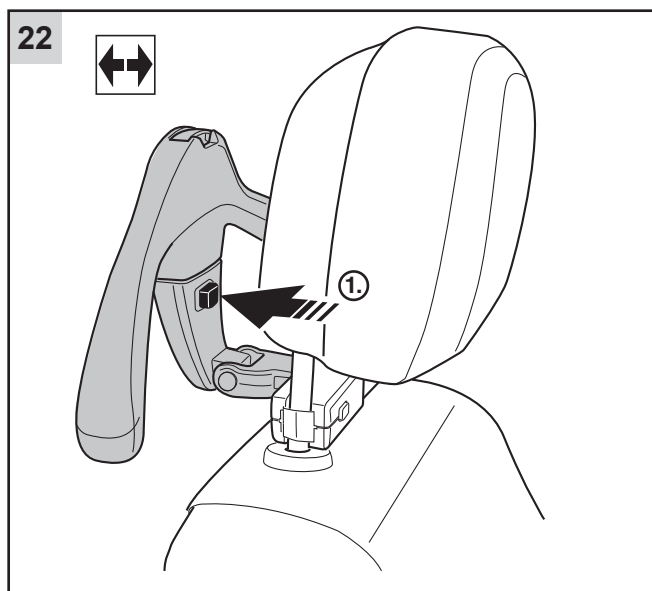

Ref. OV:
98 343 515 80
98 343 516 80

Ref. Fiat:
50 290 711
98 539 376 80