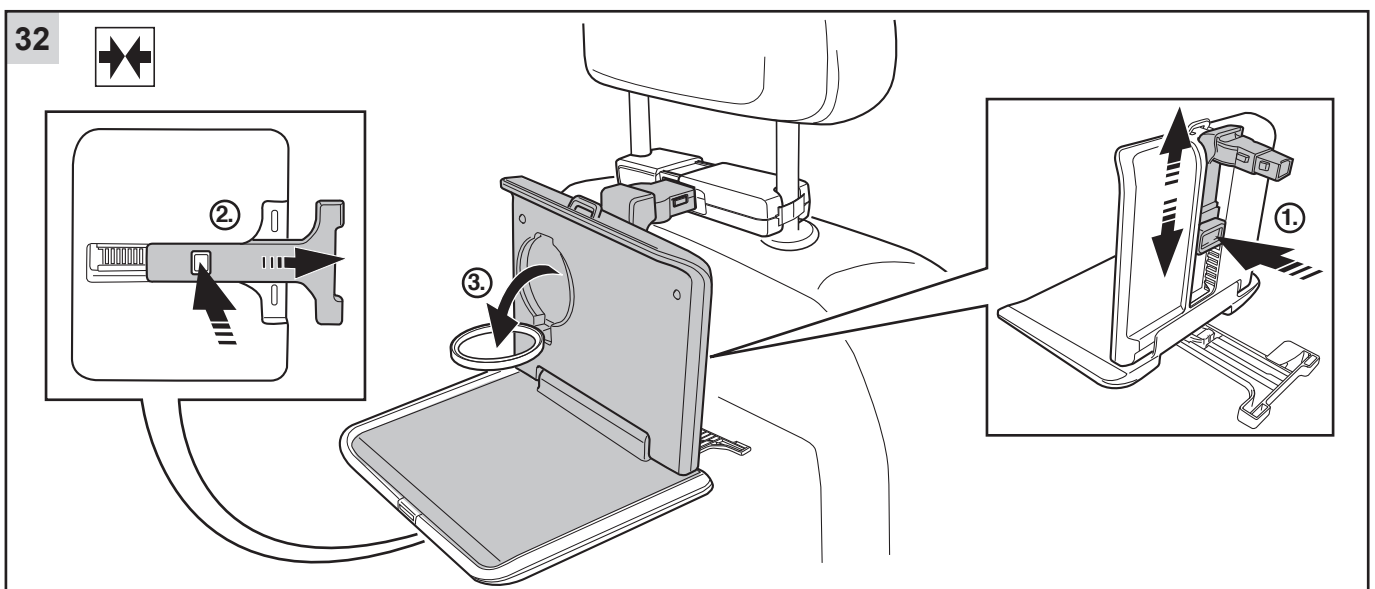

Ref. OV:
98 343 521 80
98 343 522 80

Ref. Fiat:
50 290 712
98 539 377 80