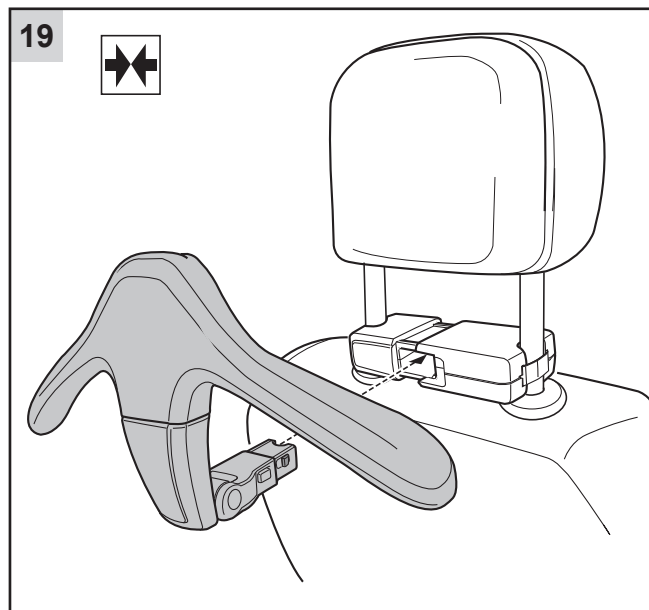

Ref. OV:
98 343 515 80
98 343 516 80

Ref. Fiat:
50 290 711
98 539 376 80