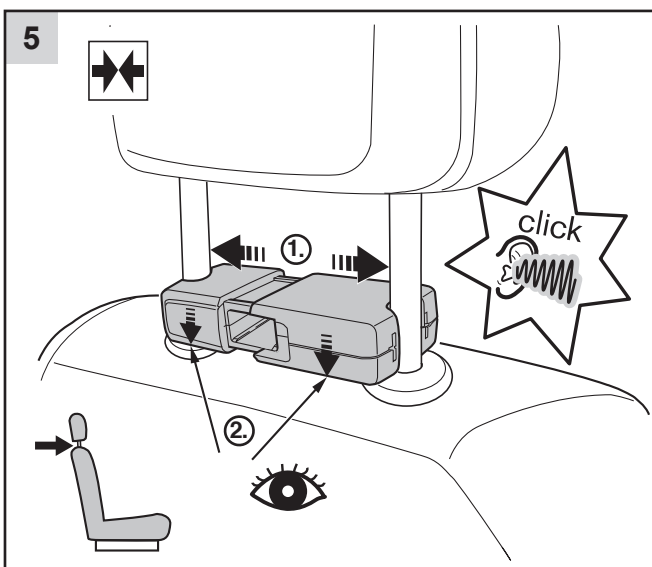

Ref. OV:
98 343 513 80
98 343 514 80

Combo E only:
39 216 579

Ref. Fiat:
50 290 710
98 539 375 80