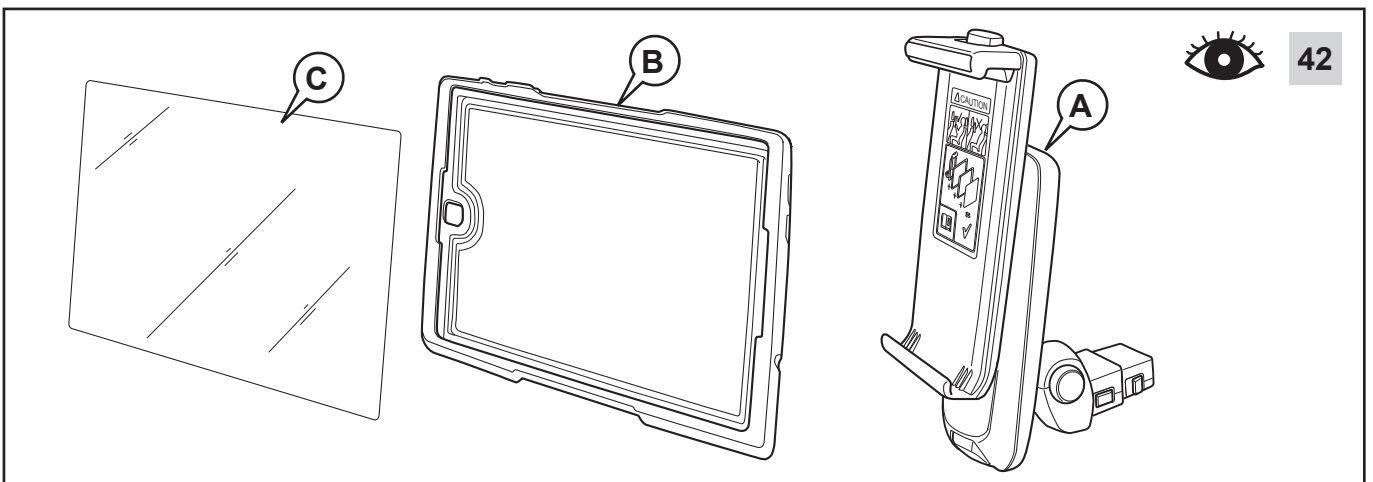

Flex Connect Accessory	OV Part Number		Fiat Part Number	Pictures
Adapter small (for Opel Combo E only)	-	39216579	-	1 - 9
Adapter Standard (xF neutral)	9834351380	13442005	50290710 9853937580	1 - 9
Adapter Standard Vx	9834351480	13479199	-	1 - 9
Standard Tablet Holder iPad 2, iPad 3 and iPad 4 (xF neutral)	9834351780	13447401	50290713 9853937280	10 - 17
Standard Tablet Holder iPad 2, iPad 3 and iPad 4 Vx	9834351880	13479206	-	10 - 17
Standard Tablet Holder iPad Air 1 and iPad Air 2	9834352580	39003960	-	10 - 17
Standard Tablet Holder iPad Air 1 and iPad Air 2 Vx	9834352680	39003961	-	10 - 17
Standard Tablet Holder iPad Mini	9834351980	13447400	-	10 - 17
Standard Tablet Holder iPad Mini Vx	9834352080	13479207	-	10 - 17
Standard Tablet Holder Samsung 10.1 (Version 3/4)	9834352780	39003962	-	10 - 17
Standard Tablet Holder Samsung 10.1 (Version 3/4) Vx	9834352880	39003963	-	10 - 17
Coat Hanger (xF neutral)	9834351580	13447402	50290711 9853937680	18 - 27
Coat Hanger Vx	9834351680	13479205	-	18 - 27
Picnic Table (xF neutral)	9834352180	13442006	50290712 9853937780	28 - 36
Picnic Table Vx	9834352280	13479211	-	28 - 36
Hook Gen.1 (out of production)	9834352380	13442007	-	37 - 41
Hook Gen.1 (out of production) Vx	9834352480	13479212	-	37 - 41
Hook Gen.2 (xF neutral)	1667865980	-	50290714 9853937080	37 - 41
Tablet Cover Galaxy Tab S2 9,7	9834353280	39092073	-	42 - 50
Tablet Cover iPad Air 2	9834353080	39092071	-	42 - 50
Tablet Cover iPad mini 4	9834353180	39092069	-	42 - 50
Universal Tablet Holder Gen.1	9834352980	39092067	-	42 - 50