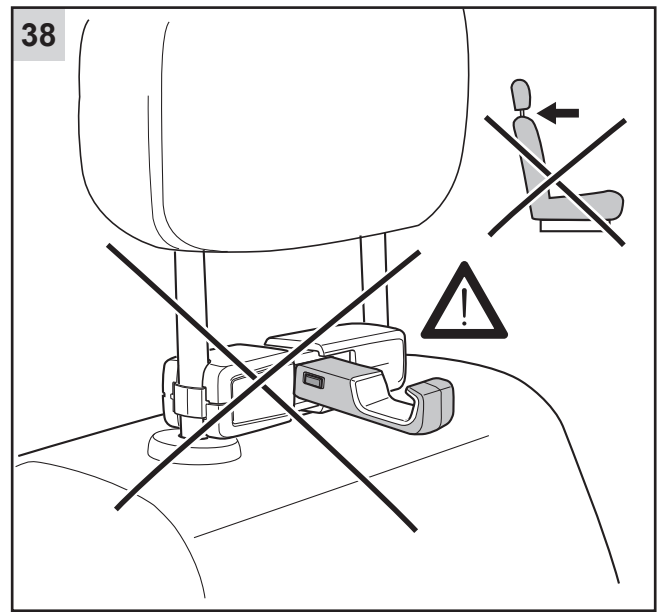

Ref. OV:
98 343 523 80
98 343 524 80
16 678 659 80

Ref. Fiat:
50 290 714
98 539 370 80