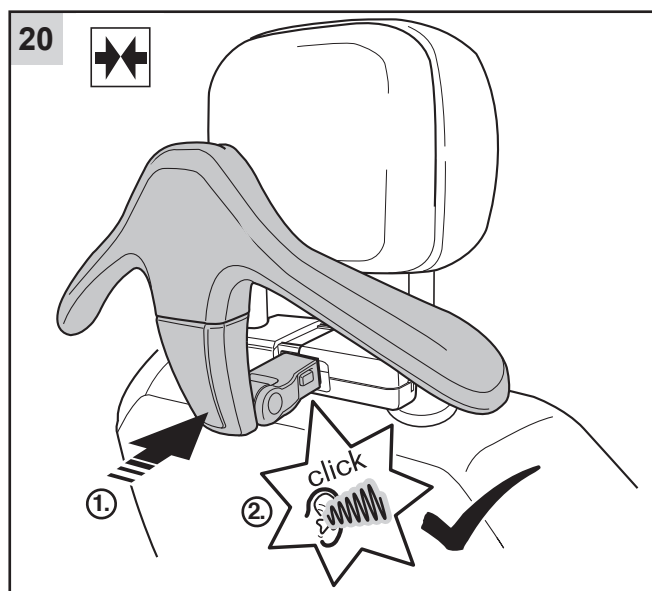

Ref. OV:
98 343 515 80
98 343 516 80

Ref. Fiat:
50 290 711
98 539 376 80