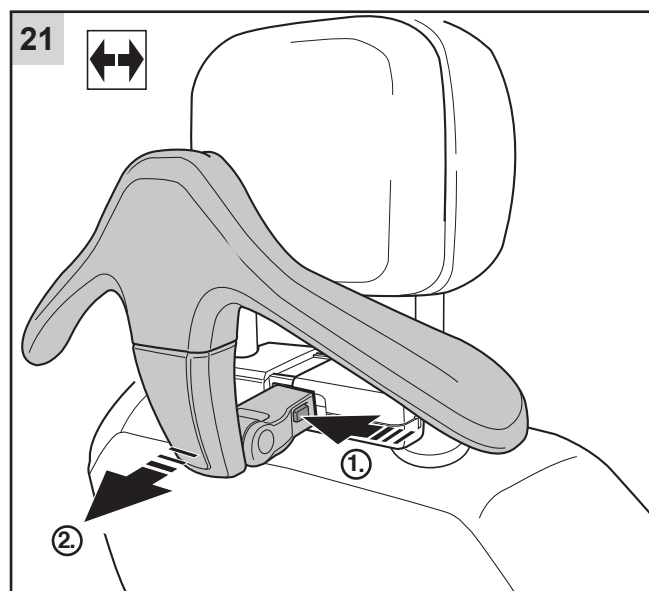

Ref. OV:
98 343 515 80
98 343 516 80

Ref. Fiat:
50 290 711
98 539 376 80