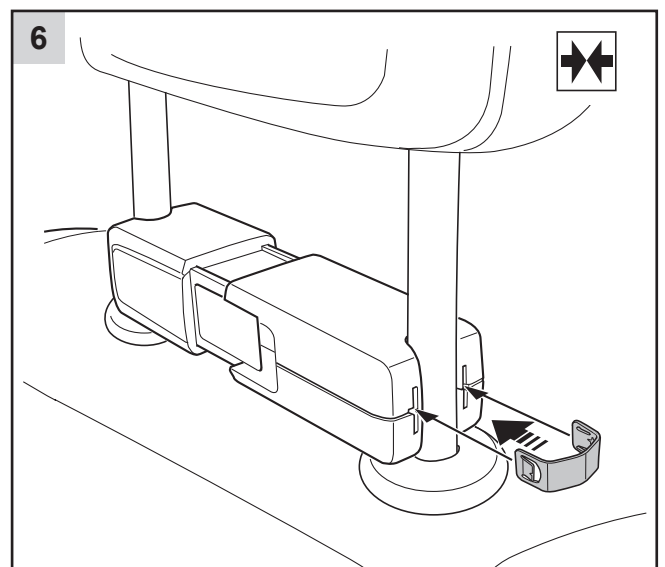

Ref. OV:
98 343 513 80
98 343 514 80

Combo E only:
39 216 579

Ref. Fiat:
50 290 710
98 539 375 80