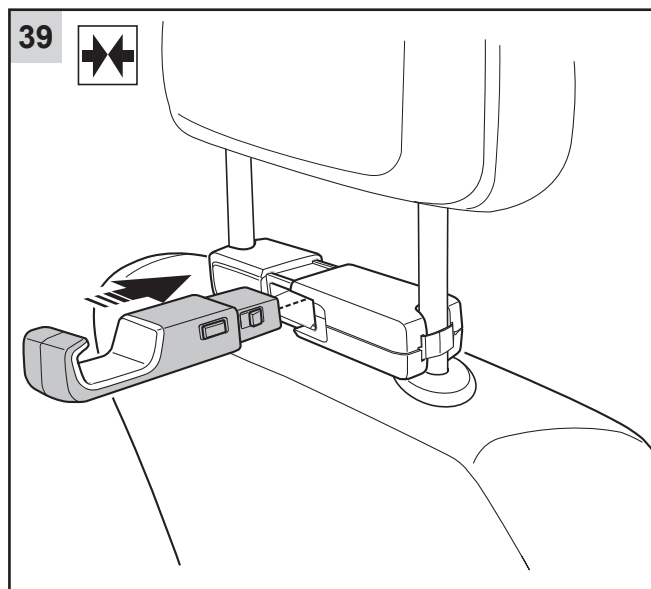

Ref. OV:
98 343 523 80
98 343 524 80
16 678 659 80

Ref. Fiat:
50 290 714
98 539 370 80