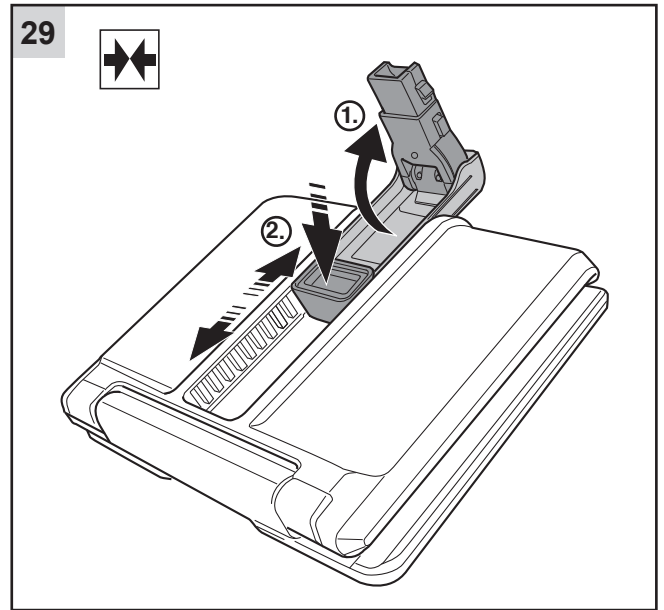

Ref. OV:
98 343 521 80
98 343 522 80

Ref. Fiat:
50 290 712
98 539 377 80